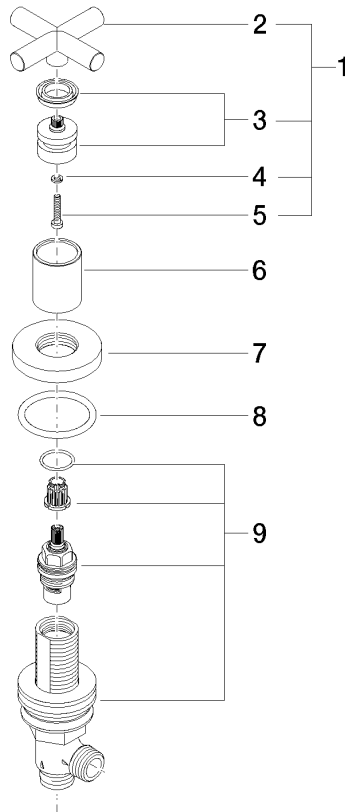

20 000 892

- Bohrungsdurchmesser 32 mm
- Rosette Ø 55 mm

	Dark Platinum gebürstet	20 000 892-99
	Chrom	20 000 892-00
	Platin gebürstet	20 000 892-06
	Platin	20 000 892-08
	Dark Chrome	20 000 892-19
	Messing gebürstet (23kt Gold)	20 000 892-28
	Schwarz matt	20 000 892-33
	Champagne gebürstet (22kt Gold)	20 000 892-46
	Champagne (22kt Gold)	20 000 892-47
	Chrom gebürstet	20 000 892-93

20 000 892

mm [inches]

### Durchflussdiagramm

### Ersatzteilstückliste

Nr.	Artikelnummer	Benennung	Verbaumenge	Lieferzeit
1	90 20 89 010 10-99	Griff	1	30
2	09 20 89 010-99	Griff	1	60
3	90 12 12 007 00-99	Aufnahme	1	30
4	90 30 11 029 00 90	Scheibe	1	2
5	90 30 30 075 00 90	Schraube	1	2
6	09 21 02 140-99	Huelse	1	30
7	09 27 89 105-99	Rosette	1	30
8	90 14 10 043 00 90	Dichtung	1	2
9	90 17 11 040 31 90	Seitenteil	1	2