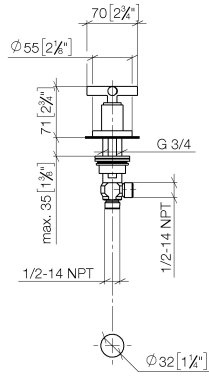

20 000 892

- Bohrungsdurchmesser 32 mm
- Rosette Ø 55 mm

	Dark Platinum gebürstet	20 000 892-99
	Chrom	20 000 892-00
	Platin gebürstet	20 000 892-06
	Platin	20 000 892-08
	Dark Chrome	20 000 892-19
	Messing gebürstet (23kt Gold)	20 000 892-28
	Schwarz matt	20 000 892-33
	Champagne gebürstet (22kt Gold)	20 000 892-46
	Champagne (22kt Gold)	20 000 892-47
	Chrom gebürstet	20 000 892-93

20 000 892

mm [inches]

### Durchflussdiagramm

### Ersatzteilstückliste

Nr.	Artikelnummer	Benennung	Verbaumenge	Lieferzeit
1	90 20 89 010 10-99	Griff	1	30
2	09 20 89 010-99	Griff	1	60
3	90 12 12 007 00-99	Aufnahme	1	30
4	90 30 11 029 00 90	Scheibe	1	2
5	90 30 30 075 00 90	Schraube	1	2
6	09 21 02 140-99	Huelse	1	30
7	09 27 89 105-99	Rosette	1	30
8	90 14 10 043 00 90	Dichtung	1	2
9	90 17 11 040 31 90	Seitenteil	1	2